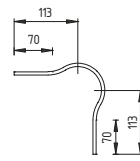

Eternit

M Windveer XS

Verkrijgbaar in elke lengte tot 2200 mm

M windveer XS, zeer geschikt voor bergingen of kleinschalige objecten

MK Topgevelstuk XS

MG Topgevelstuk XS

ML Topgevelstuk XS