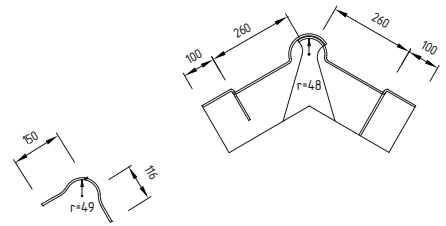

Eternit

M Windveer XS

Verkrijgbaar in elke lengte tot 2200 mm

M windveer XS, zeer geschikt voor bergingen of kleinschalige objecten

MK Topgevelstuk XS

MG Topgevelstuk XS

ML Topgevelstuk XS