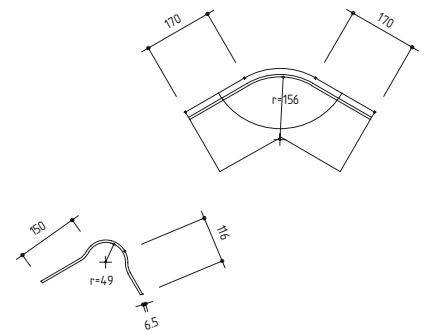

Eternit

M Windveer XS

Verkrijgbaar in elke lengte tot 2200 mm

M windveer XS, zeer geschikt voor bergingen of kleinschalige objecten

MK Topgevelstuk XS

MG Topgevelstuk XS

ML Topgevelstuk XS